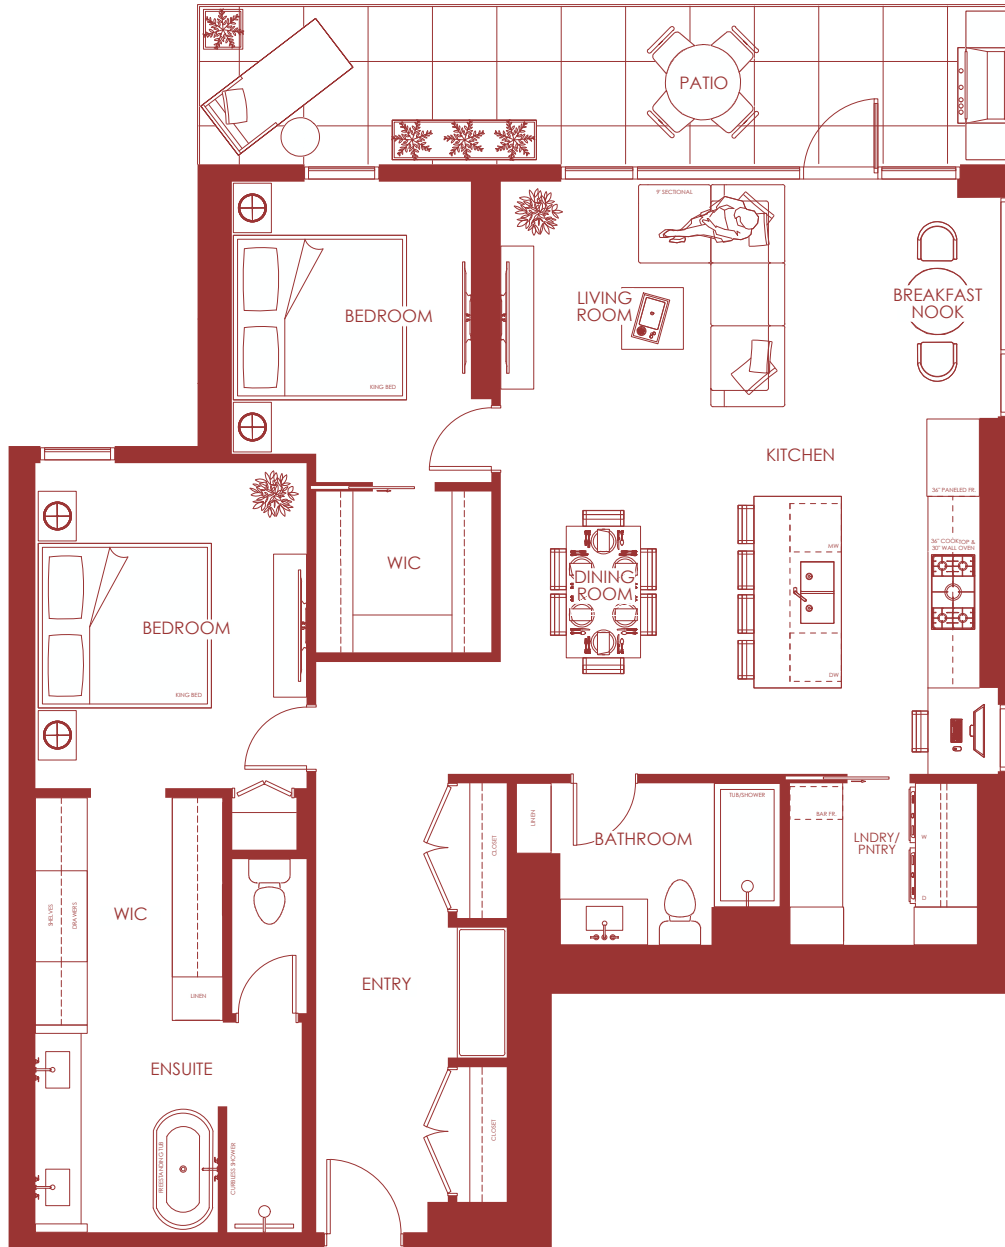

SUITE DETAILS

2 Bedroom | 2 Bath

1421 SQ FT

274 SQ FT Patio

SUITE DETAILS

2 Bedroom | 2 Bath

1421 SQ FT

205 SQ FT Balcony