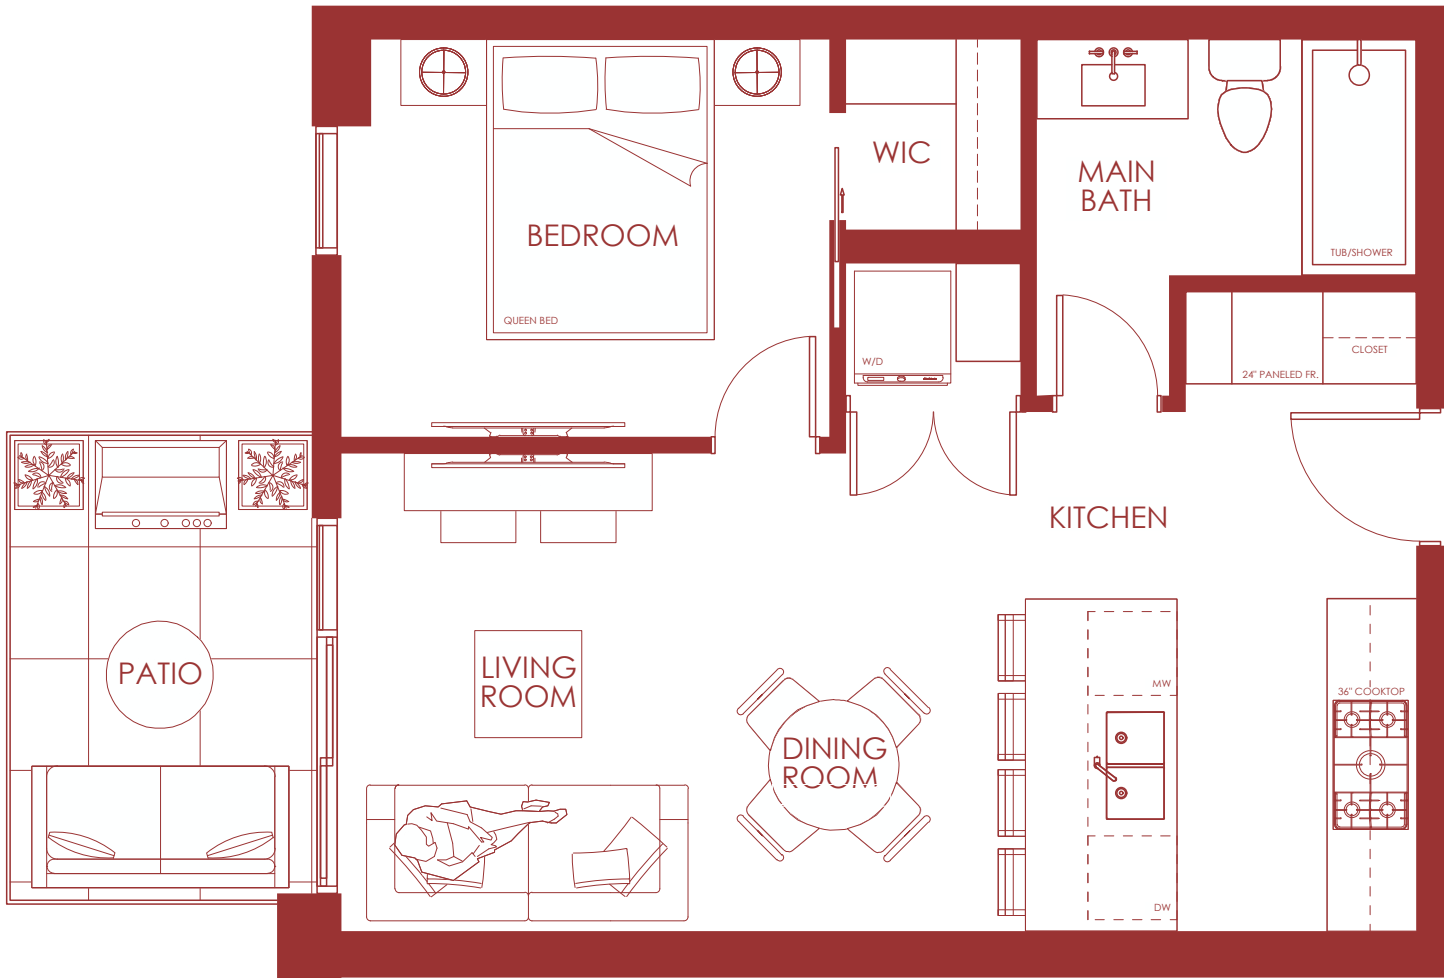

## SUITE DETAILS

1 Bedroom | 1 Bath

556 SQ FT

172 SQ FT Patio

## SUITE DETAILS

1 Bedroom | 1 Bath

556 SQ FT

71 SQ FT Balcony